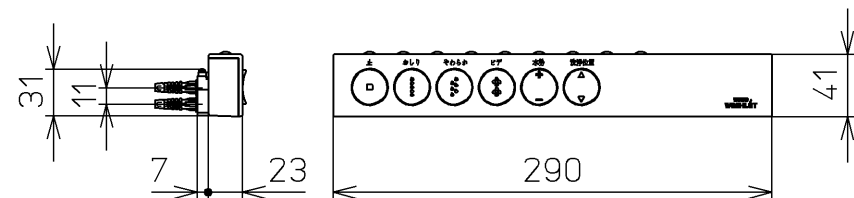

生産中止図面

2009/02

便器洗浄コード L=1500

<特殊内容>

1. 本体着脱部を金属製にしたもの

\* 定格 : AC100V-1282W 50/60Hz

<b>TOTO</b>			単位 mm	名称 洗淨乾燥脱臭暖房便座
製図 岩田	検図 鈴木 江上	日付 07-12-27	尺度 1 : 5	品番 TCF4331AMJV80R
備考				図番 TCF4331AMJV80_A0101