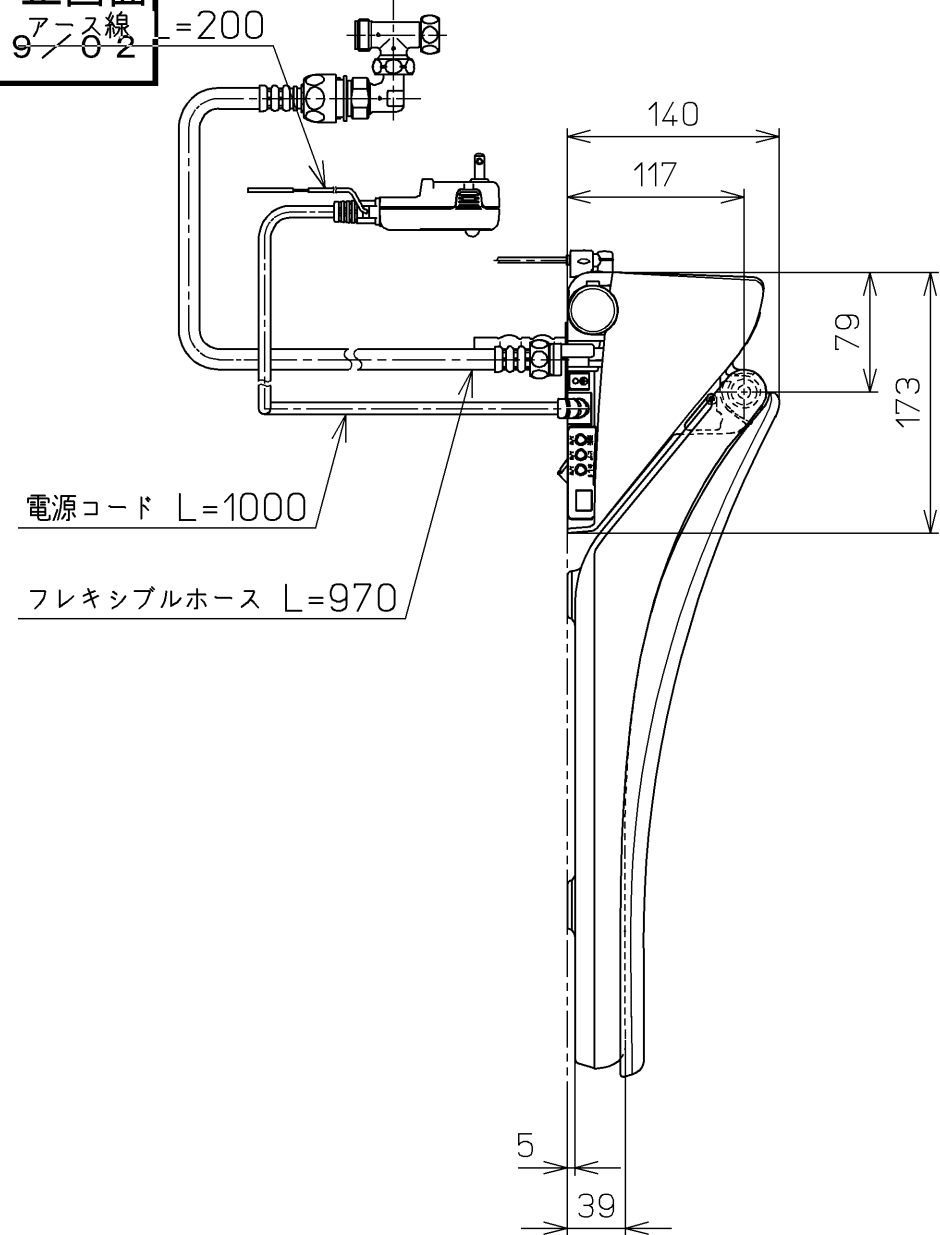

生産中止図面

2009/02

便器洗浄コード L=1500

<特殊内容>

1. 本体着脱部を金属製にしたもの

\* 定格 : AC100V-1282W 50/60Hz

<b>TOTO</b>			単位 mm	名称 洗淨乾燥脱臭暖房便座
製図 岩田	検図 鈴木 江上	日付 07-12-27	尺度 1 : 5	品番 TCF4331AMJV80R
備考				図番 TCF4331AMJV80_A0101