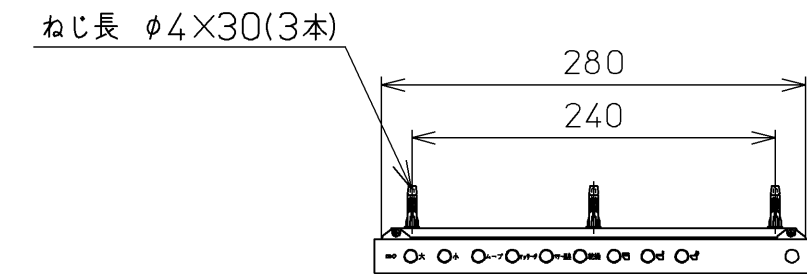

生産中止図面

2009/02

便器洗浄コード L=1500

<特殊内容>

1. 本体着脱部を金属製にしたもの

\* 定格 : AC100V-1282W 50/60Hz

<b>TOTO</b>			単位 mm	名称 洗淨乾燥脱臭暖房便座
製図 岩田	検図 鈴木 江上	日付 07-12-27	尺度 1 : 5	品番 TCF4331AMJV80R
備考				図番 TCF4331AMJV80_A0101