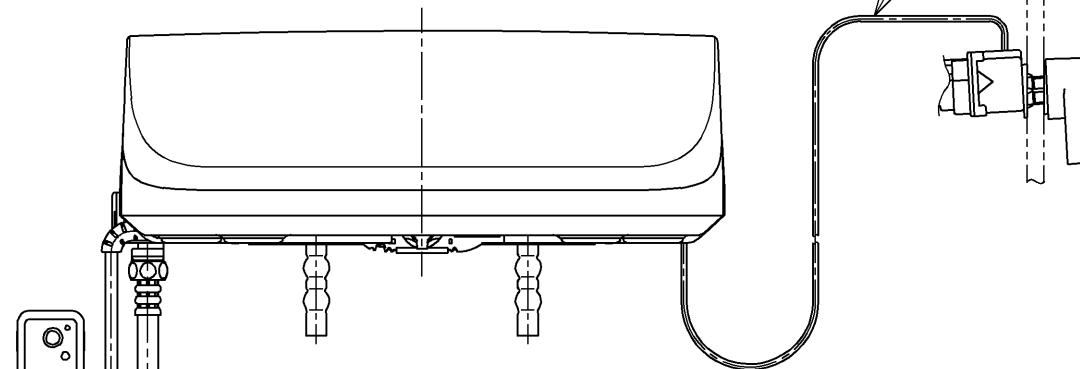

生産中止図面

2009/02

便器洗浄コード L=1500

<特殊内容>

1. 本体着脱部を金属製にしたもの

\* 定格 : AC100V-1282W 50/60Hz

<b>TOTO</b>			単位 mm	名称 洗淨乾燥脱臭暖房便座
製図 岩田	検図 鈴木 江上	日付 07-12-27	尺度 1 : 5	品番 TCF4331AMJV80R
備考				図番 TCF4331AMJV80_A0101