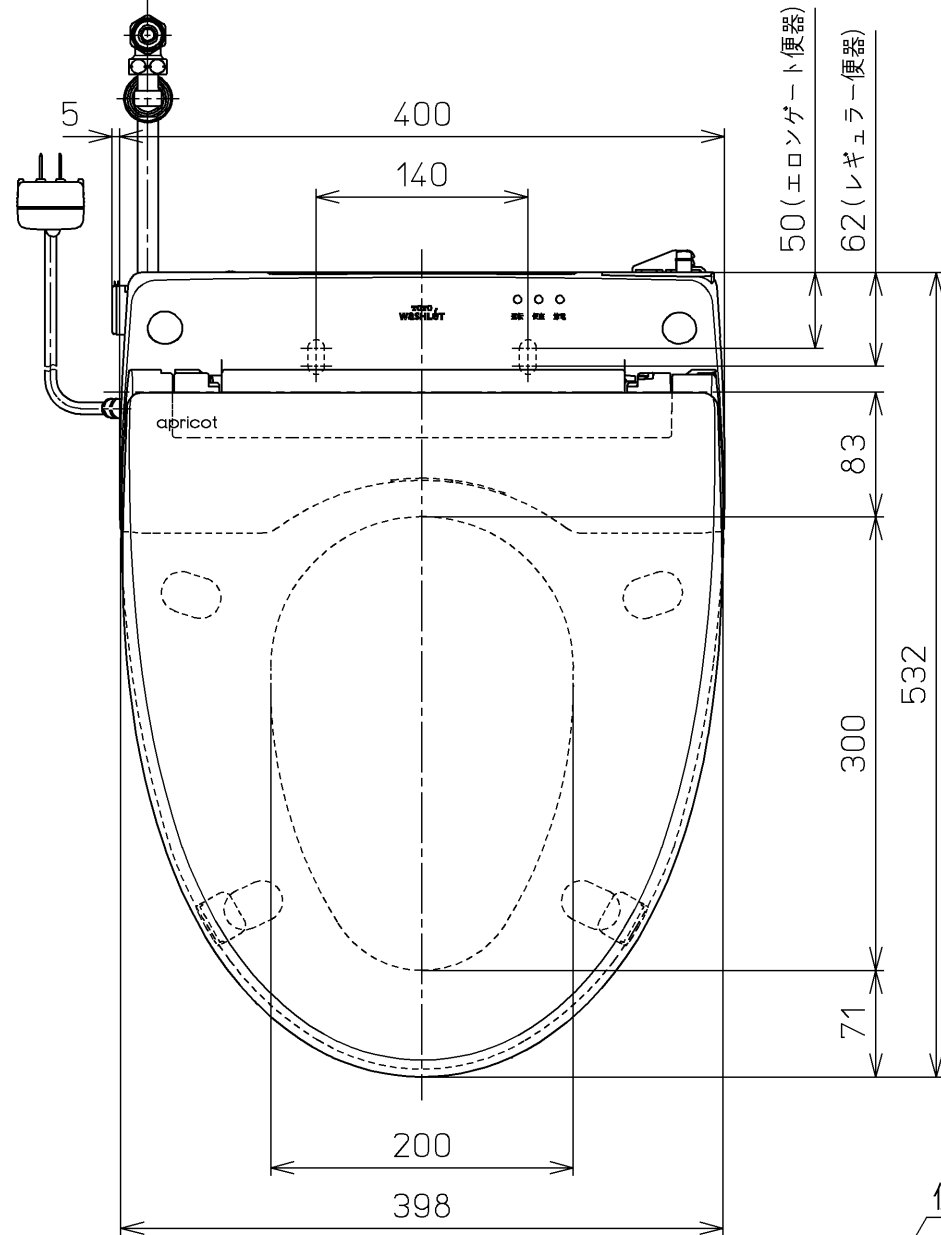

生産中止図面

2009/02

便器洗浄コード L=1500

<特殊内容>

1. 本体着脱部を金属製にしたもの

\* 定格 : AC100V-1282W 50/60Hz

<b>TOTO</b>			単位 mm	名称 洗淨乾燥脱臭暖房便座
製図 岩田	検図 鈴木 江上	日付 07-12-27	尺度 1 : 5	品番 TCF4331AMJV80R
備考				図番 TCF4331AMJV80_A0101